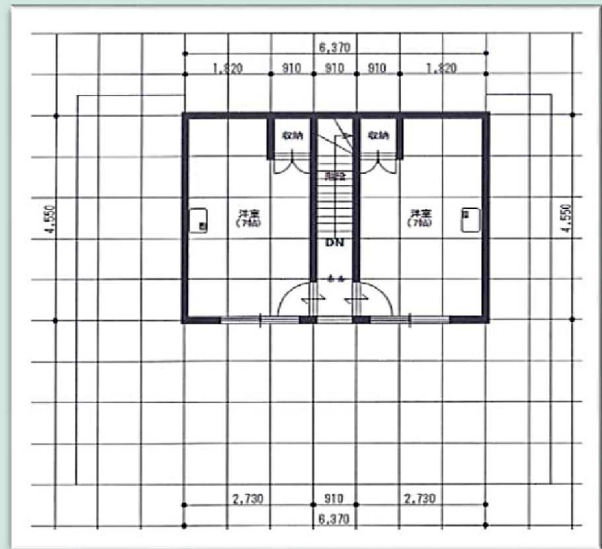

Rented house

遠軽町南町3丁目 戸建借家

- 物件場所 遠軽町南町3丁目14-38番地
- 棟数 1戸建
- 駐車 スペース有り
- 年数 昭和45年新築
- 延床面積 93.15㎡ (28.17坪)  
1階: 64.80㎡ 2階: 28.35㎡
- ※ 月々家賃 ¥50,000-
- ※ 駐車料 無料

FOREST HOME

1F

2F

\*\*\*\*\* 物件の仕様 \*\*\*\*\*

- 南小学校近く♪
- エアコン付
- 3LDK (各室収納クローゼット付き)
- お風呂・トイレ別
- 石油ストーブ (1F, 2F)
- 1部リフォーム済み (浴室、1Fフロア等)
- 全室カーテンレール付き♪
- 脱衣室ステンパイプ物干し付き♪
- TVドアホン付き♪
- 車庫付物件!
- 動物(ペット) OK物件!