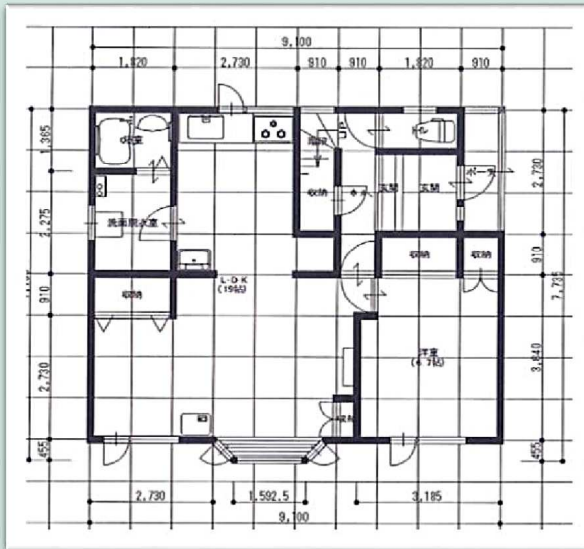

Rented house

遠軽町南町3丁目 戸建借家

- 物件場所 遠軽町南町3丁目14-38番地
- 棟数 1戸建
- 駐車 スペース有り
- 年数 昭和45年新築
- 延床面積 93.15㎡ (28.17坪)  
1階: 64.80㎡ 2階: 28.35㎡
- ※ 月々家賃 ¥50,000-
- ※ 駐車料 無料

FOREST HOME

1F

2F

\*\*\*\*\* 物件の仕様 \*\*\*\*\*

- 南小学校近く♪
- エアコン付
- 3LDK (各室収納クローゼット付き)
- お風呂・トイレ別
- 石油ストーブ (1F, 2F)
- 1部リフォーム済み (浴室、1Fフロア等)
- 全室カーテンレール付き♪
- 脱衣室ステンパイプ物干し付き♪
- TVドアホン付き♪
- 車庫付物件!
- 動物(ペット) OK物件!