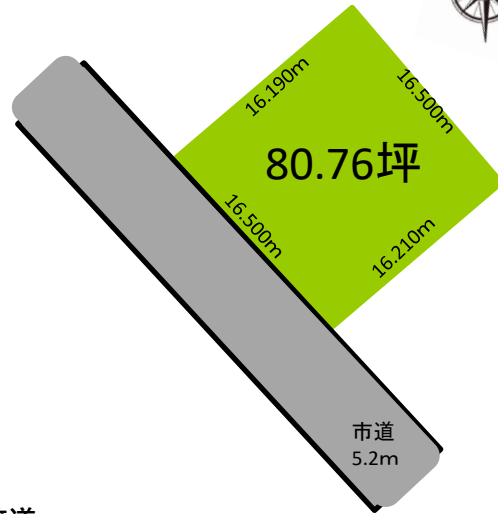

紋別市落石町3丁目12-27

- 土地面積 267㎡ (80.76坪)
- 土地価格 ¥3,200,000-

- 土地権利 所有権
- 地目 雑種地
- 都市計画 都市計画区域内
- 用途地域 第1種中高層住宅専用地域
- 容積率 200%
- 建ぺい率 60%
- 環境 良好
- 引き渡し 即
- 現況 更地
- 引渡条件 所有権移転登記後
- 設備状況 上下水道 接続可能
- 接地状況 敷地の南西側16.500mが市道5.2mに接道

- 間口 16.500m
- 奥行 16.210m

- 街に近く大変便利な立地条件！
- 今、人気の落石町です！